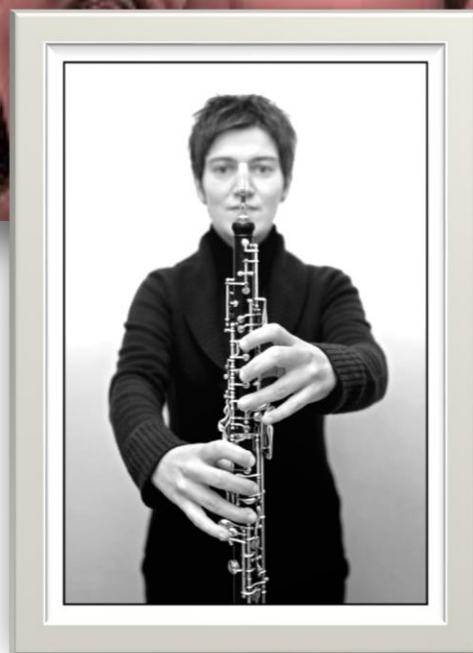

Présente

Concert classique
« L'art de la conversation »

Marie Chevaleyre
Flûte traversière
Ombeline Challéat
Hautbois

**Temple
de Crest**

samedi
5 avril 2014
à 20h.30

Entrée : 10 euros, gratuit
aux enfants jusqu'à 18 ans